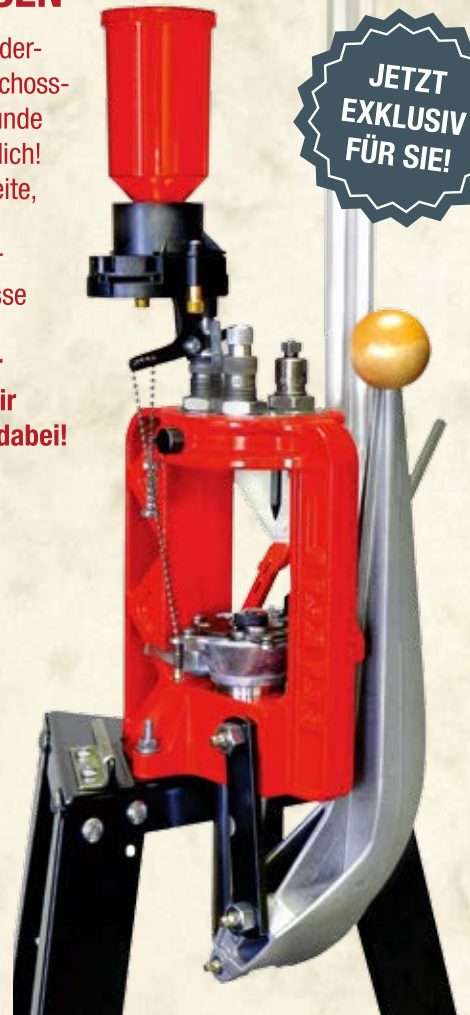

LEE LOADMASTER – DIE NR. 1 UNTER DEN WIEDERLADEPRESSEN

Die progressive 5-Stationen Wiederlade-Pressen mit Hülsen- und Geschoss-zuführung für 500 Patronen/Stunde ist jetzt als Komplett-Kit erhältlich!

Besuchen Sie unsere Webseite, wählen Sie das von Ihnen gewünschte Kaliber oder stellen Sie sich Ihre Presse flexibel zusammen. Sie benötigen Hilfe bei der Zusammenstellung? Wir unterstützen Sie gerne dabei!

JETZT
EXKLUSIV
FÜR SIE!